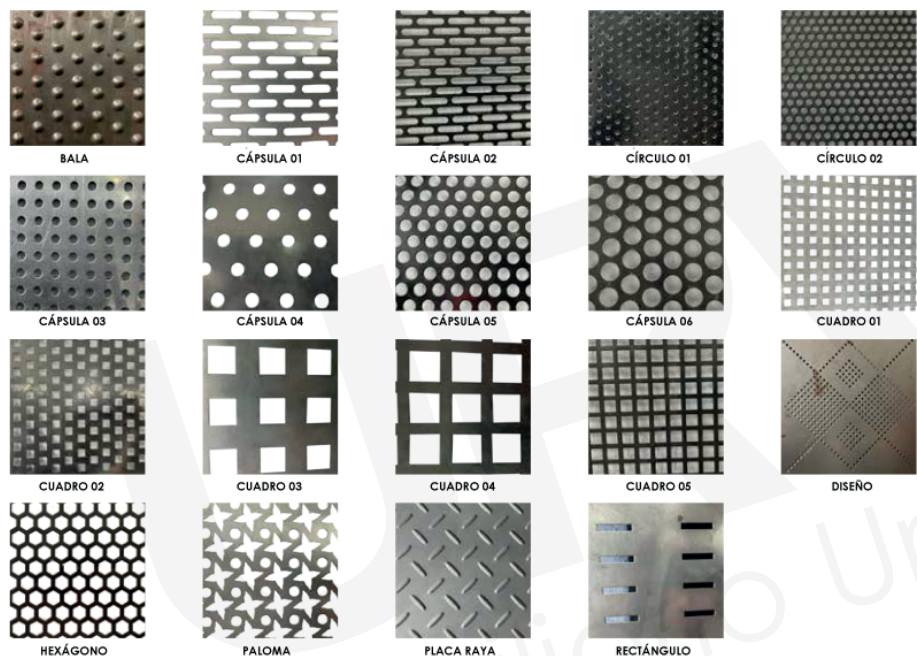

### DESCRIPCIÓN

Bote de basura fabricado de lámina perforada con tubos para columpio y adornos de fundición de aluminio.

- Alto: 80 cms., Ancho: 50 cms.
- Terminado en pintura electrostática disponible en cualquier color (Consulta disponibilidad en productos).
- Ideal para parques, jardines, plazas públicas, fraccionamientos, cotos, restaurantes rústicos, etc.

## Manejamos diferentes tipos de láminas perforadas para los Botes de basura

## Contamos con diferentes colores de pintura electrostática en polvo