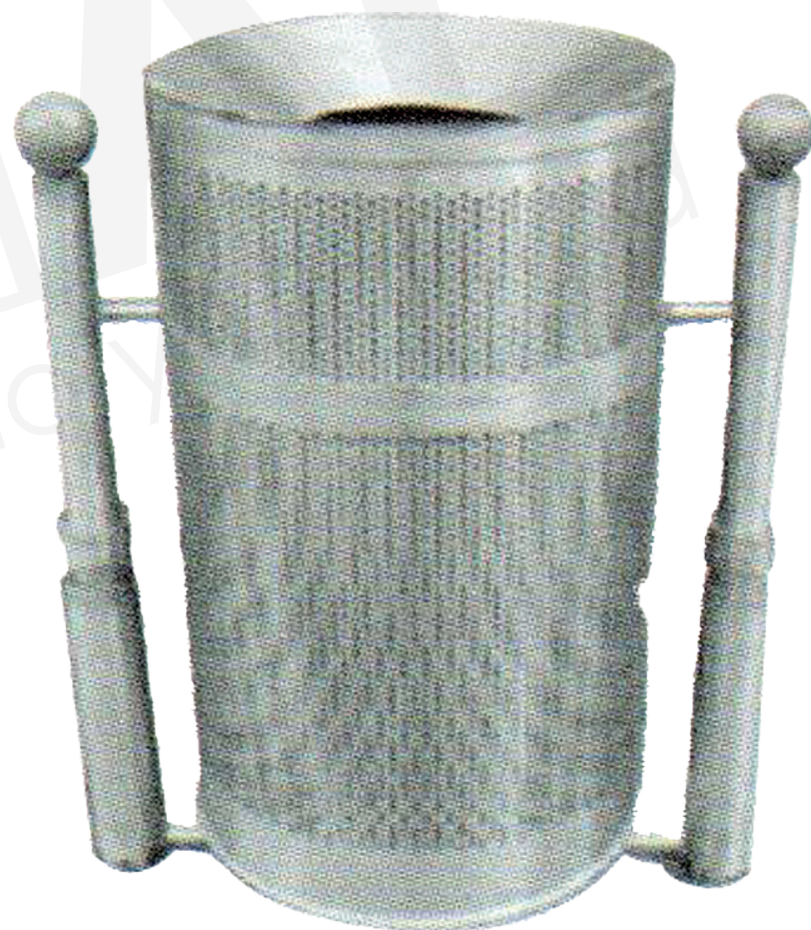

### DESCRIPCIÓN

Bote de basura fabricado de lámina perforada con tubos para columpio y adornos de fundición de aluminio.

- Alto: 80 cms., Ancho: 50 cms.
- Terminado en pintura electrostática disponible en cualquier color (Consulta disponibilidad en productos).
- Ideal para parques, jardines, plazas públicas, fraccionamientos, cotos, restaurantes rústicos, etc.

## Manejamos diferentes tipos de láminas perforadas para los Botes de basura

## Contamos con diferentes colores de pintura electrostática en polvo